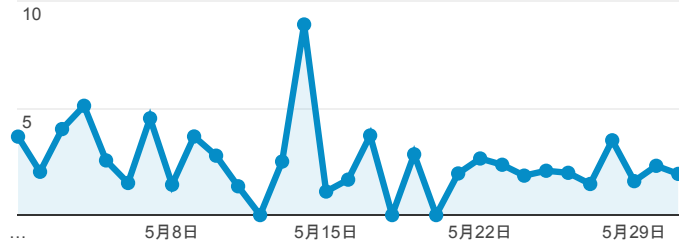

報表03\_內容

2018年5月1日 - 2018年5月31日

所有使用者  
100.00% 個工作階段

網頁載入平均需時 (秒)

● 平均網頁載入時間 (秒)

網頁載入平均需時 (秒)和瀏覽量 (依 網頁 分組)

網頁	平均網頁載入時間 (秒)	瀏覽量
/index_detail.aspx?srv=3&category=8	56.97	45
/index_detail_share.aspx?id=0857AE920B259F8E	6.17	19
/index_detail_share.cshtml?id=7E7CED0357F210FF	3.71	1
/index_detail_share.aspx?id=A8EE1C86D835163B	3.66	2
/index_detail.aspx?srv=3&category=50	3.48	376
/index_detail.aspx?srv=3&category=14	3.42	216
/index_detail.cshtml?srv=3&category=26	2.93	31
/index_detail_share.aspx?id=933169B46EB043B8	2.57	1
/index_detail_share.aspx?id=BA6D0C4D90FECCB9	2.43	3
/	2.39	6,497

瀏覽量 (依網頁分組)

造訪和新造訪率 (依 關鍵字 分組)

關鍵字	工作階段	新工作階段百分比
(not provided)	2,215	76.93%
(not set)	4	100.00%
打掃服務學習要點	1	100.00%
淡江	1	100.00%
影城實習心得	1	100.00%
學習歷程	1	100.00%
amazon	1	100.00%

網頁載入平均需時 (秒) (依瀏覽器分組)

瀏覽器	平均網頁載入時間 (秒)
Chrome	3.24
Firefox	2.85
Samsung Internet	2.30
Safari	2.26
Edge	2.24
Internet Explorer	1.35