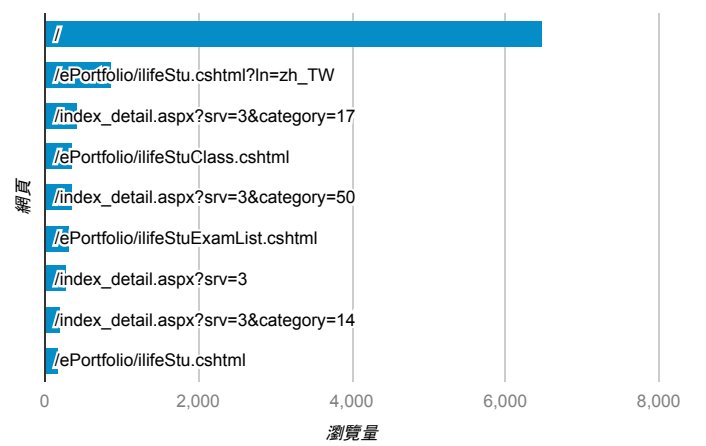

報表03\_內容

2018年5月1日 - 2018年5月31日

所有使用者  
100.00% 個工作階段

網頁載入平均需時 (秒)

● 平均網頁載入時間 (秒)

網頁載入平均需時 (秒)和瀏覽量 (依 網頁 分組)

網頁	平均網頁載入時間 (秒)	瀏覽量
/index_detail.aspx?srv=3&category=8	56.97	45
/index_detail_share.aspx?id=0857AE920B259F8E	6.17	19
/index_detail_share.cshtml?id=7E7CED0357F210FF	3.71	1
/index_detail_share.aspx?id=A8EE1C86D835163B	3.66	2
/index_detail.aspx?srv=3&category=50	3.48	376
/index_detail.aspx?srv=3&category=14	3.42	216
/index_detail.cshtml?srv=3&category=26	2.93	31
/index_detail_share.aspx?id=933169B46EB043B8	2.57	1
/index_detail_share.aspx?id=BA6D0C4D90FECCB9	2.43	3
/	2.39	6,497

瀏覽量 (依網頁分組)

造訪和新造訪率 (依 關鍵字 分組)

關鍵字	工作階段	新工作階段百分比
(not provided)	2,215	76.93%
(not set)	4	100.00%
打掃服務學習要點	1	100.00%
淡江	1	100.00%
影城實習心得	1	100.00%
學習歷程	1	100.00%
amazon	1	100.00%

網頁載入平均需時 (秒) (依瀏覽器分組)

瀏覽器	平均網頁載入時間 (秒)
Chrome	3.24
Firefox	2.85
Samsung Internet	2.30
Safari	2.26
Edge	2.24
Internet Explorer	1.35